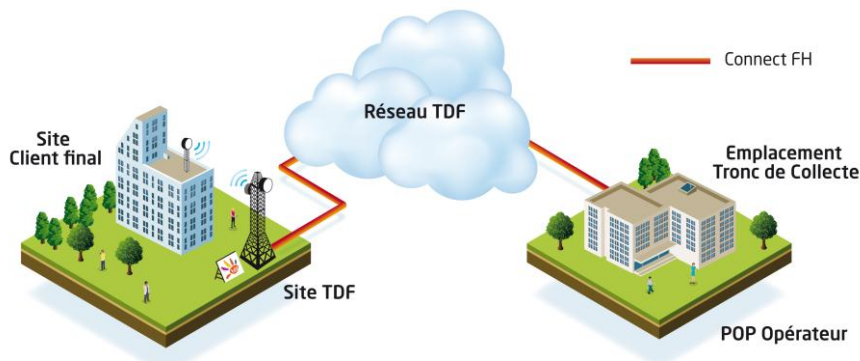

Communiqué de Presse

Montrouge, le 3 Novembre 2015

Connect'FH couvre 60% de la France métropolitaine

Connect'FH est un service de collecte Ethernet destiné aux opérateurs télécoms ou aux entreprises souhaitant raccorder en très haut débit des sites utilisateurs avec une technologie alternative à la fibre optique.

Couvrant, à son lancement en 2013, 40 % de la France métropolitaine, Connect'FH évolue et couvre désormais 60 % du territoire national permettant ainsi à davantage d'utilisateurs de bénéficier de solutions répondant à la croissance de leurs usages (accès internet, transport et stockage de données, cloud computing...).

Connect'FH permet le raccordement principal de sites utilisateurs ou la sécurisation de raccordements existants. Reposant sur l'utilisation d'une technologie pérenne et éprouvée, les faisceaux hertziens, son déploiement est simple, rapide et ne nécessite pas de génie civil.

Avec des performances techniques comparables à celles de la fibre (taux de disponibilité élevé, débits garantis, temps de transit réduits...), Connect'FH répond aux besoins et attentes du marché.

A propos de TDF

TDF conçoit, déploie, héberge, exploite et maintient des réseaux, des infrastructures et des services de transport de données pour les opérateurs télécoms, les fournisseurs de services IT, les collectivités locales et les institutionnels.

Une promesse : être le partenaire de proximité, neutre et indépendant, pour des solutions télécoms adaptées.

TDF dispose d'un patrimoine de 9 500 sites sur le territoire français pour la diffusion audiovisuelle et l'hébergement des équipements radio télécoms. Créateur de solutions innovantes, TDF se positionne à la rencontre des nouvelles technologies numériques, mobiles et multimédias : TNT connectée, vidéo à la demande, télévision de rattrapage, médias sur le web, hébergement sur points hauts (pylônes ou toits terrasses), connexions ultra haut débit, datacenters...

www.tdf.fr - www.tdf-telecom.fr

Contacts presse

Marie-Hélène Havard – marie-helene.havard@tdf.fr – 01 55 95 21 13

TDF – SAS au capital de 166 956 512 EUR
SIREN 342 404 399 RCS Nanterre
Siège social : 106, avenue Marx Dormoy
92541 Montrouge cedex - France
Tél. 33 (0)1 55 95 10 00 - Fax 33 (0)1 55 95 20 00 - www.tdf.fr